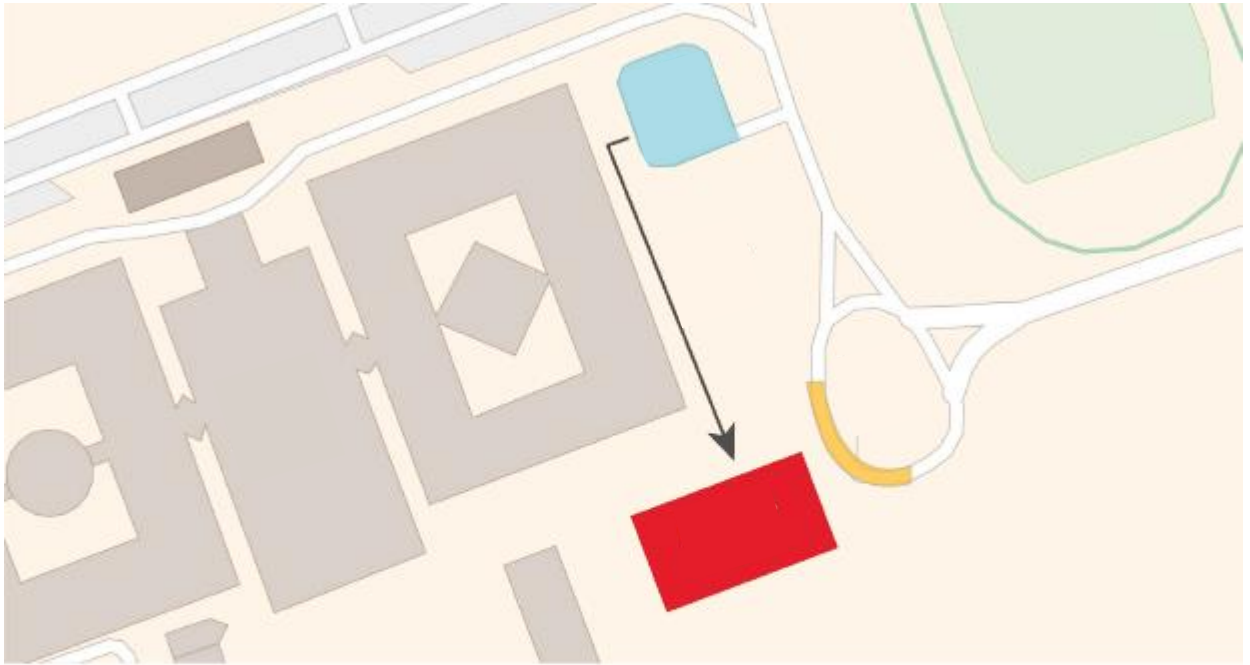

من الساعة 8 صباحًا وحتى الساعة 5 مساءً يوميًا (مغلق أيام الجمعة)

موقع فعالية العودة إلى المدارس

مسار للمشبي

موقف للسيارات

منطقة الإنزال

ننصحكم دائماً بشراء الزي المدرسي لأبنائكم في أقرب وقت ممكن لتجنب الازدحام في فعالية العودة إلى المدارس في شهر أغسطس!